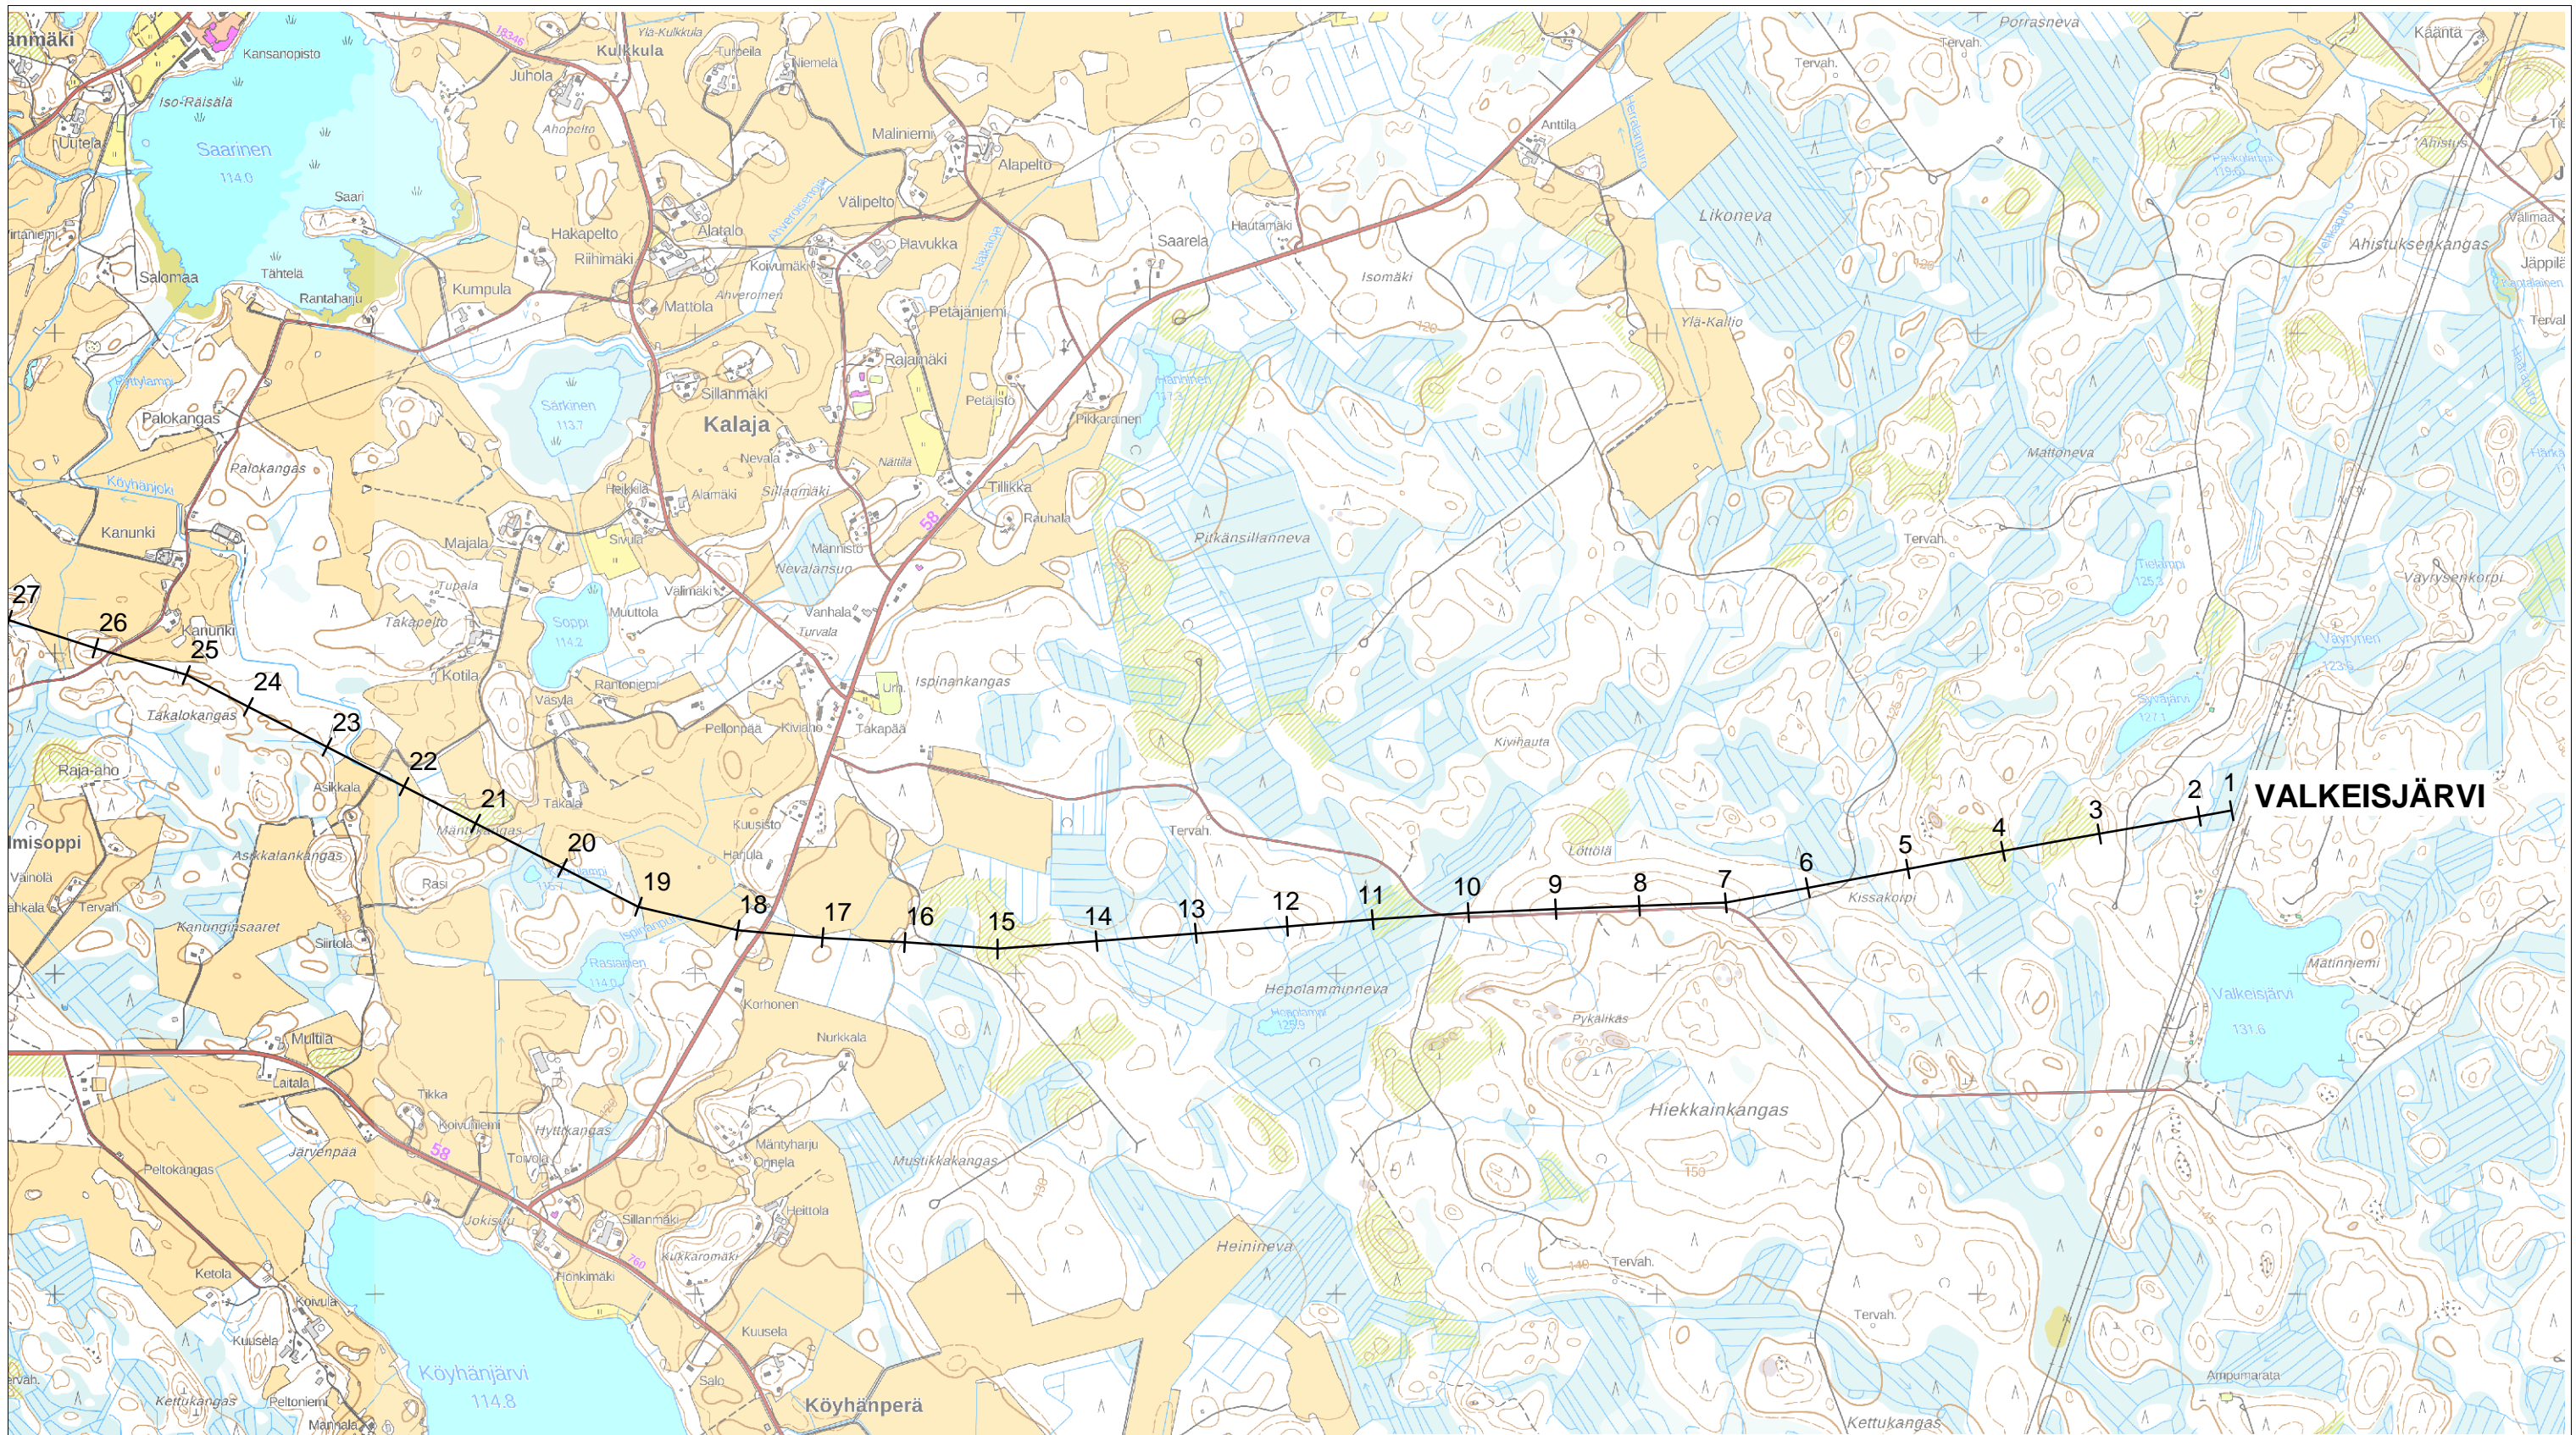

(c) Maanmittauslaitos 2022

ELENIA

ELENIA VERKKO OYJ

VALKEISJÄRVI - REISJÄRVI 110 kV
OTE MAASTOKARTASTA

Suunnitellut
I LIMNELL
Piirtänyt pvm.
SLA 24.11.2023
Hyväksynyt pvm.

Mittakaava
1:200000

Koko
A4

Piirustusnumero
4089-2-001

Muutos

Lehti

Lehtiä

(c) Maanmittauslaitos 2022

VALKEISJÄRVI - REISJÄRVI 110 kV
 YLEISSUUNNITELMAKARTTA

Suunnitellut
 I LIMNELL
 Piirtänyt pvm.
 SLA 24.11.2023
 Hyväksynyt pvm.

Mittakaava 1:20000	Koko A3	Piirustusnumero 4089-2-002	Muutos	Lehti	Lehtiä 1/2
-----------------------	------------	-------------------------------	--------	-------	---------------