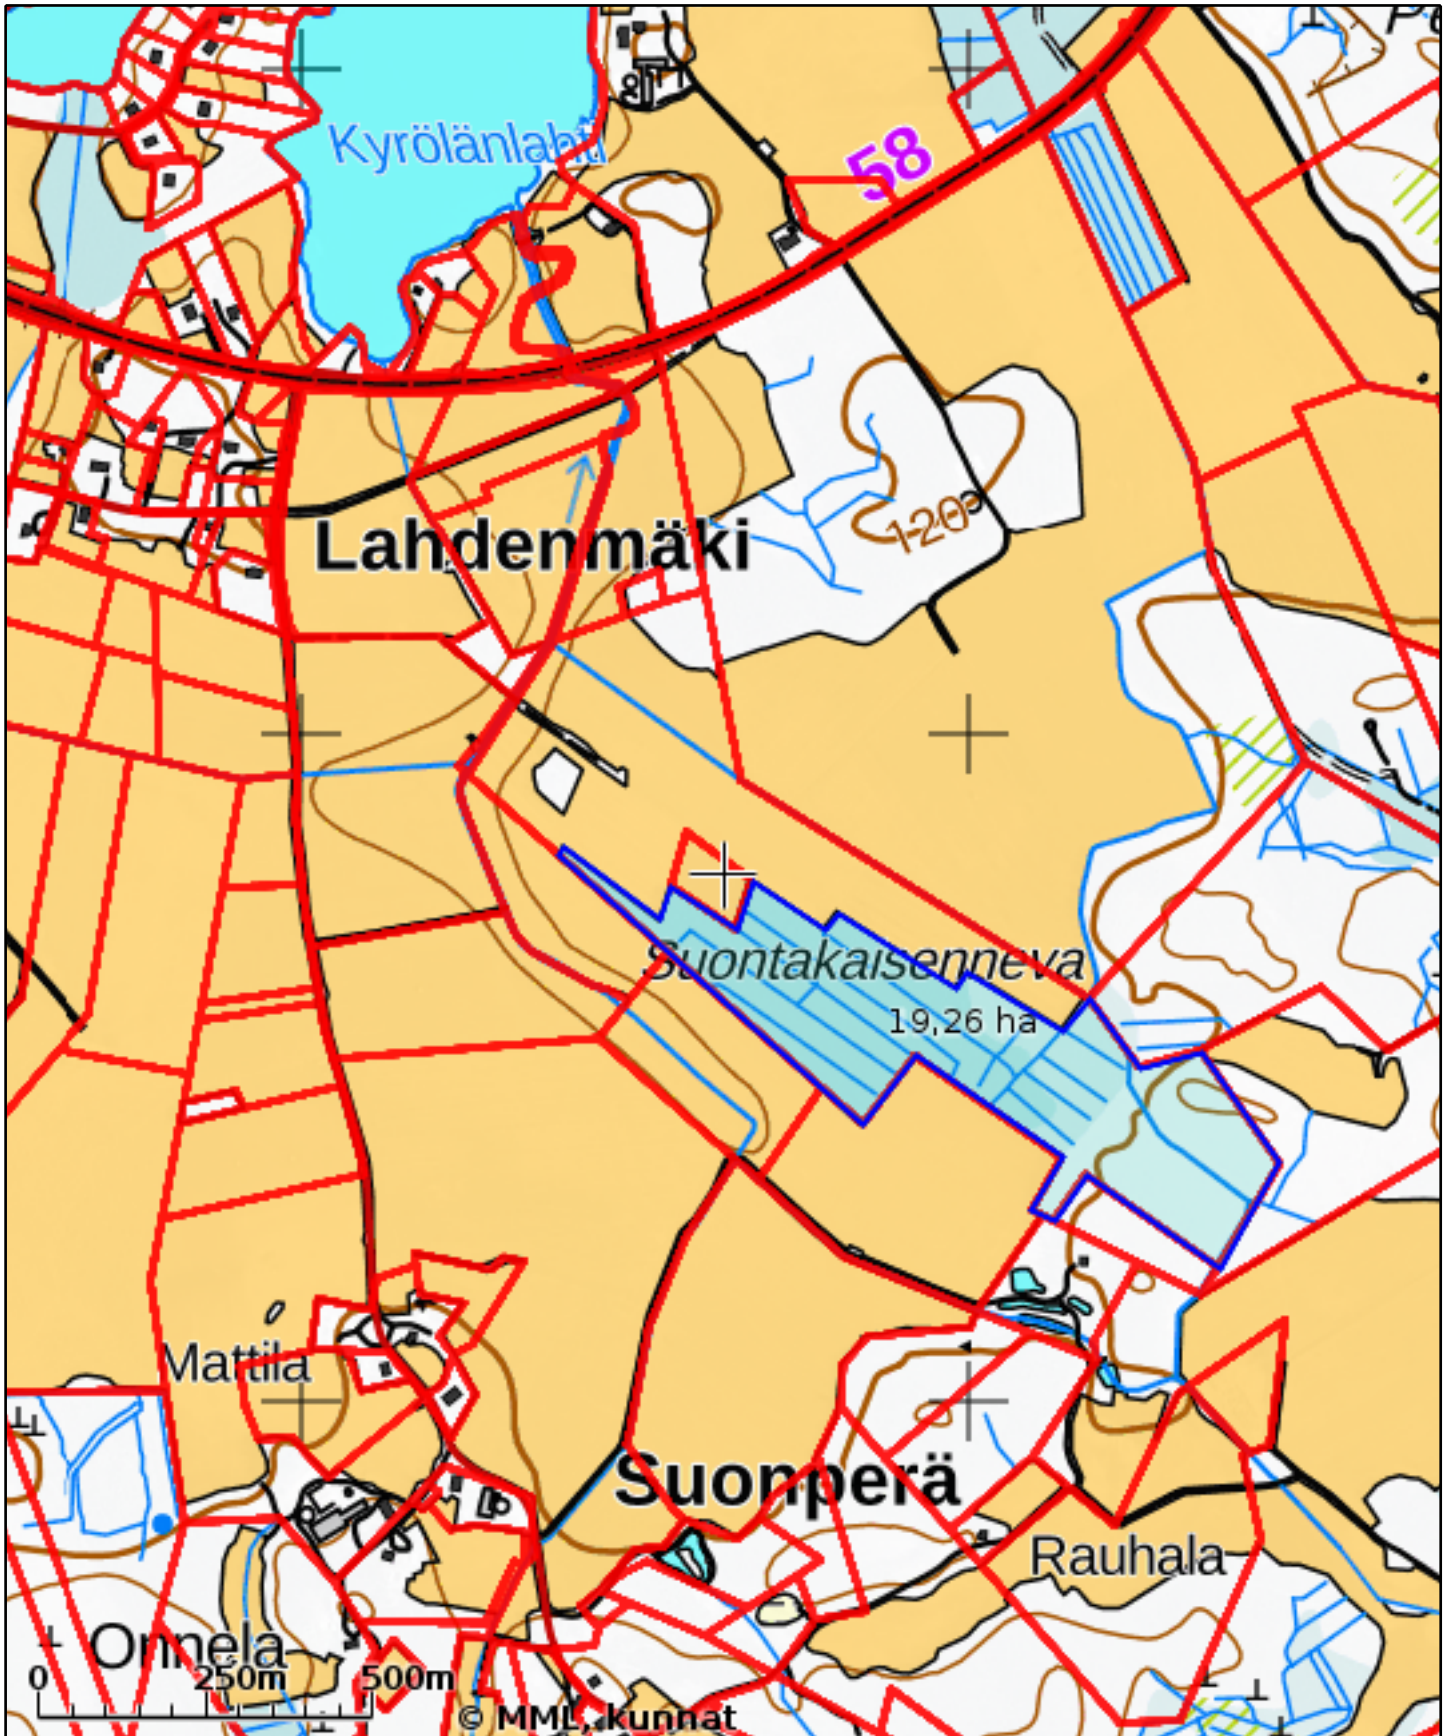

KIINTEISTÖTIETOPALVELU

Tulosten keskipisteen koordinaatit (ETRS-TM35FIN): N: 7052791, E: 400630.5

Karttatuloste ei ole mittatarkka. Kiinteistörajat ja -tunnukset päivitetään toistaiseksi vain kerran viikossa.